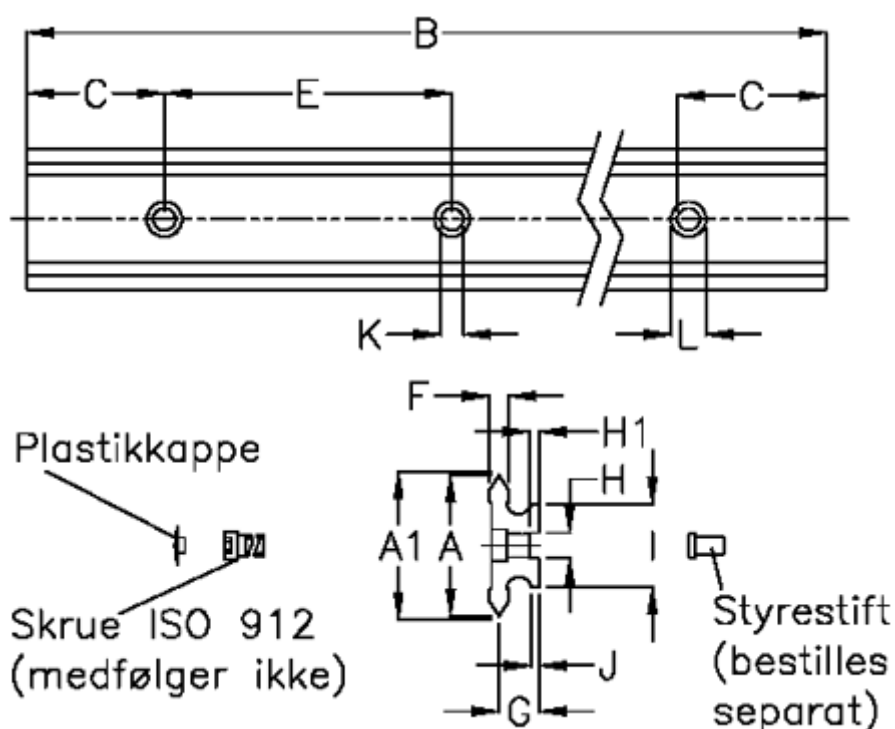

Varenummer: 0571203266
 Beskrivelse: Hepco GV3 profilskinne NV 28 L266 P3
 med forsænkede huller

Mål

A	= 28	G	= 8.2	vægt kg/1000 = 1.60
A1	= 29.01	H	= 6	
B	= 266	H1	= 2.5	
C	= 43.0	I	= 20.4	
E	= 90	J	= 1.75	
F	= 4.42	K	= 5.5	
For leje	= J18	L	= 10 x 5.1	
For styrestift	= SDP6	Præcisionstype	= P3	